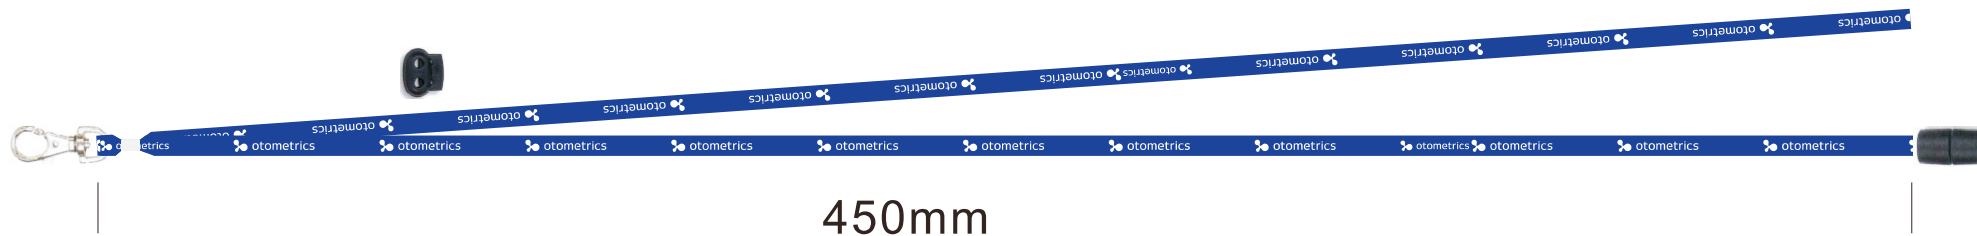

900mm

SIZE : 5X900MM

QTY : 5000PCS

1 COLOR 2 SIDE LOGO

Lanyard  Pms301c

LOGO  white